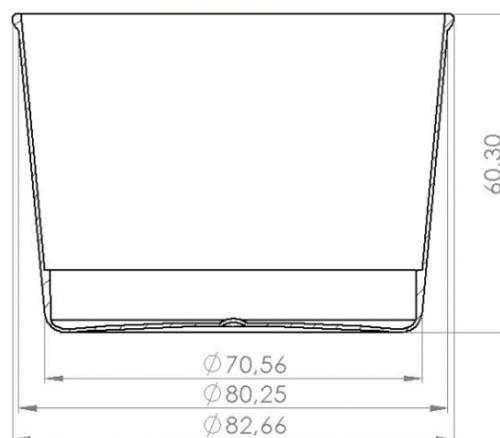

<b>Artikelinformatie</b>	
Artikelnummer	68985
Artikelbenaming	Bodega cups 250cc
EAN	18435094819099
Materiaal	PS (polystyrene)
Kleur	Transparant
Productiemethode	Spuitgiet

<b>Productspecificaties</b>		
	Waarde	Afwijking
Breedte (mm)		
Diameter (mm)		
Lengte (mm)		
Hoogte (mm)		
Nette gewicht per stuk (g)	4.23	±5%

<b>Verpakkingspecificaties</b>	
	Waarde
Aantal per doos	300
Afmetingen doos (mm)	300x400x250
Dozen per pallet	48
Pallet Lengte (mm)	1200
Pallet Breedte (mm)	800
Afwijking	±5%

Elk karton is geïdentificeerd met label + traceerbaarheid inbegrepen